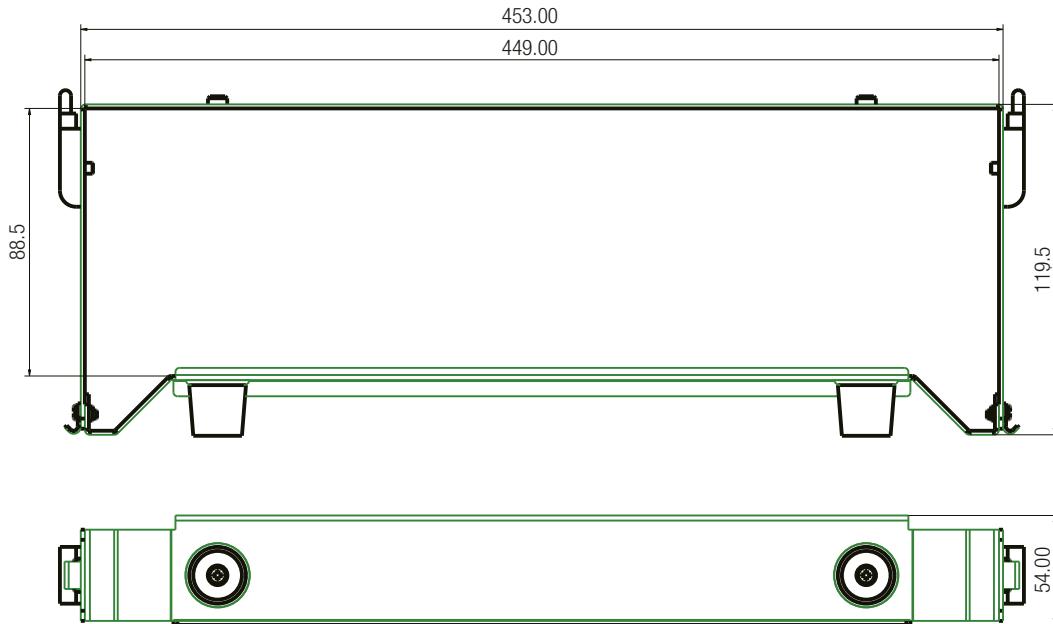

UE-48Li2400WH